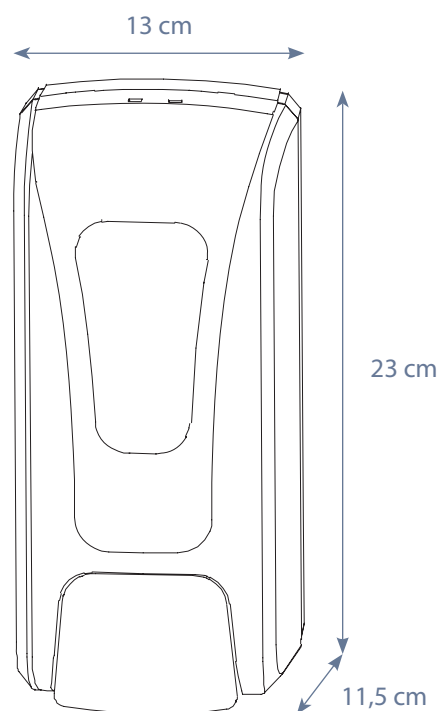

## Dispenser sapone igienizzante mani con sensore

CODICE ARTICOLO	F1409
CAPACITÀ	1000ml
MATERIALE	ABS
DIMENSIONI	
LARGHEZZA	13 cm
ALTEZZA	27 cm
PROFONDITÀ	11,5 cm
COLORE	BIANCO

Distributore automatico disinfettante per le mani senza contatto ad alto volume 1000ml di caricato